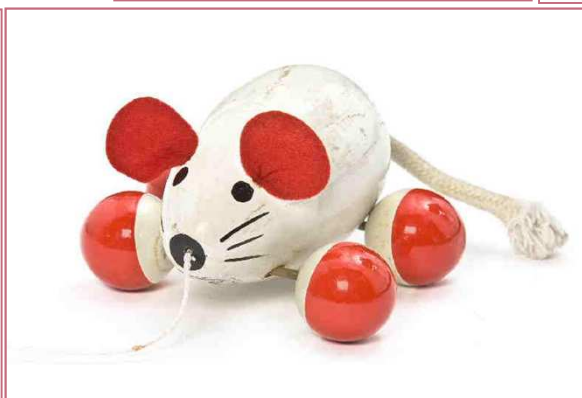

# SOURIS GRISES ET SOURIS BLANCHES

**Statuette / souris**  
Manufacture Royale de Copenhague  
Porcelaine  
Inv. 17799

**Jouet mécanique / souris**  
Vers 1960  
Tôle, tissu, plastique, métal  
Inv. 56661.2

**Boîte / souris**  
Allemagne, vers 1750  
Porcelaine  
Inv. 26640

**Jouet à roulettes / souris**  
France, vers 1960 / 1970  
Bois, corde, tissu  
Inv. 988.641.1