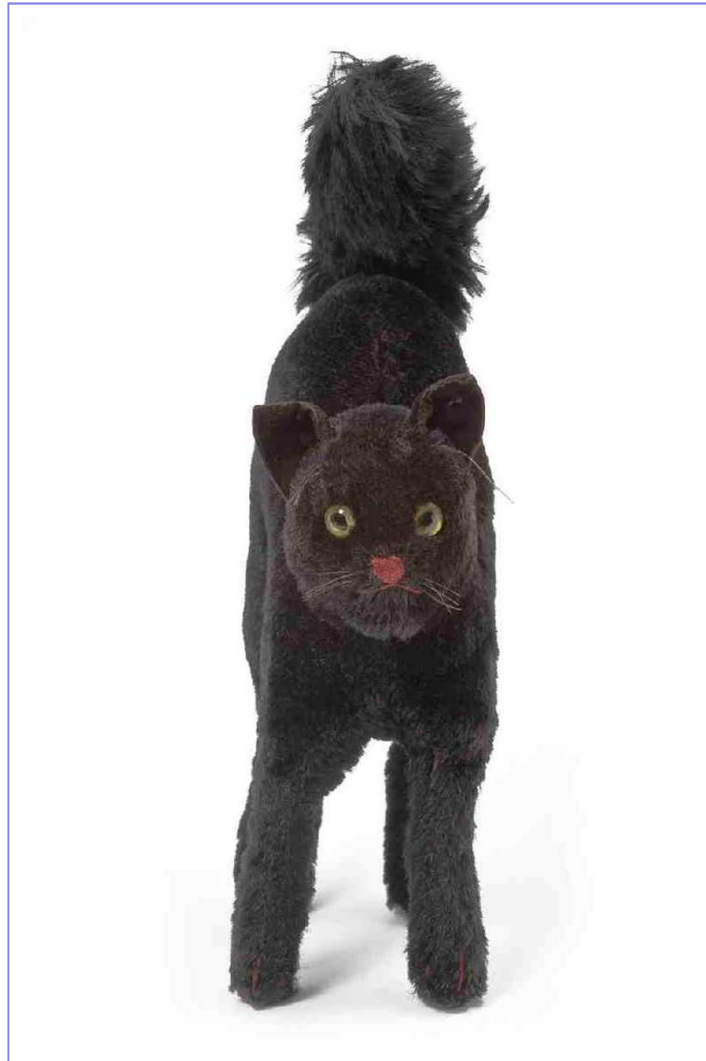

LES ANIMAUX DOMESTIQUES

Vase / chien

Niki de Saint-Phalle, France 1992

Polyester peint, feuille d'or, fer

Inv. 2000.60.19

Peluche / chat

Allemagne, 1950 / 1960

Peluche en mohair, velours, verre

Inv. 998.255.1.1