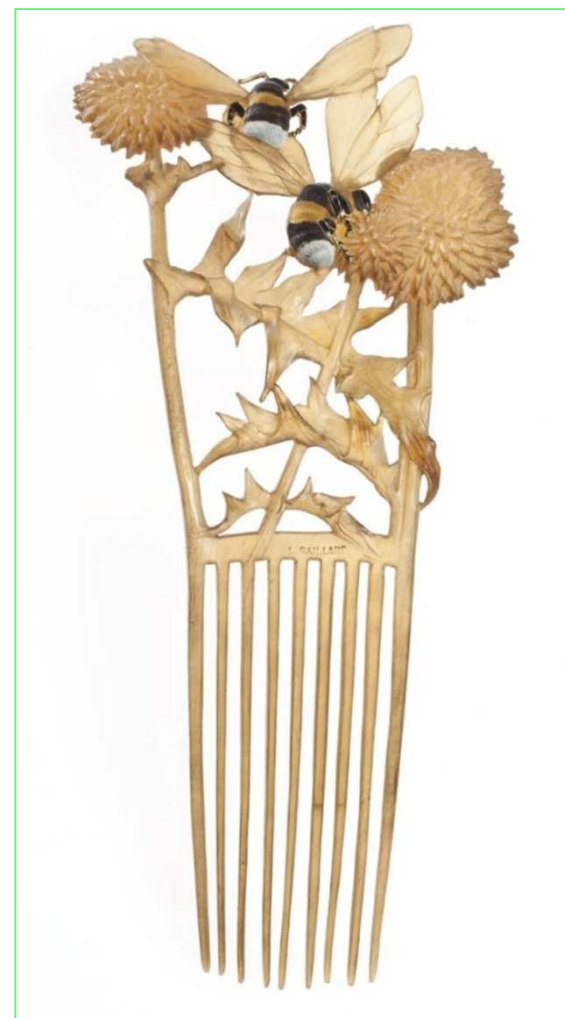

## Statuette / homard

Maison Barbedienne, Paris 1860 / 1890  
bronze  
Inv. 7208

# LES PETITES BÊTES

Vase / libellule

Emile Gallé, Nancy 1903

Verre

Inv. 10702

Broche « Mariposa »

Luc Camino Gonzales, Espagne 2008

Agate, pierre de lune, brillant, or

Inv. 2009.173.1

Peigne / abeilles

Lucien gaillard, Paris 1904

Inv. 11322